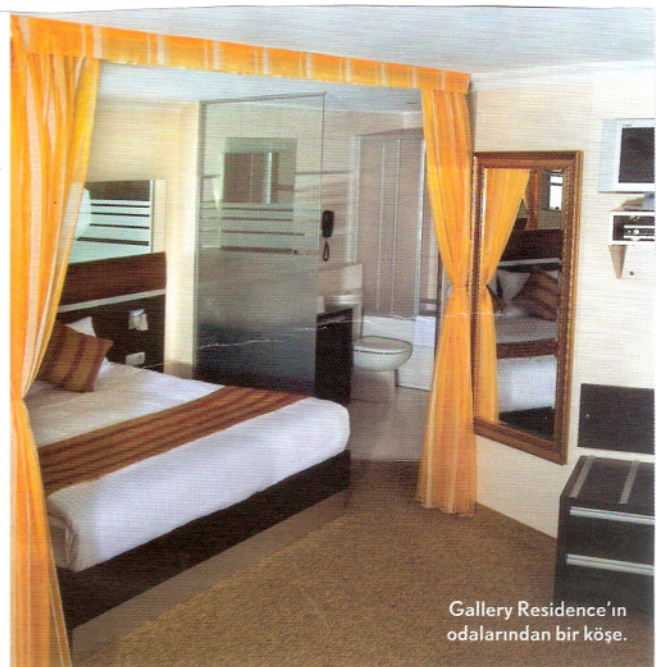

## residence keyfi

**OTEL** Uzun süreli konaklamalar ve şehir içinde otel konforunda yaşamak isteyenler için dizayn edilen Gallery Residence (0212/291-7710; Valikonağı Caddesi, Süleyman Nazif Sokak 10, Nişantaşı, İstanbul) açıldı. İstanbul'un farklı bir yakasında yaşayıp şehrin merkezinde de bir ev ya da ofis tutmak isteyenler için de iyi bir alternatif oluşturuyor. Açık mutfağa ve ofis ekipmanlarına sahip 21 suit odası, sakin ve ferah terasında sabah kahvaltıları, her türlü siparişe 24 saat cevap verilebilen mini marketi, sadece Gallery Residence müşterilerine açık olan spor salonu ve saunasıyla Nişantaşı'nın tam göbeğinde.

Gallery Residence'in odalarından bir köşe.